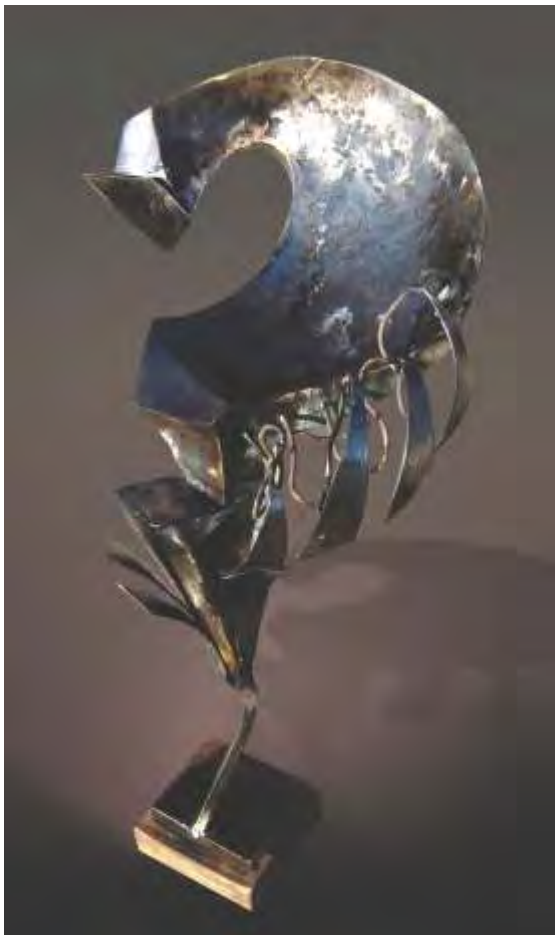

Alexandru Militaru, *Organic*, metal, 38x13x13 cm